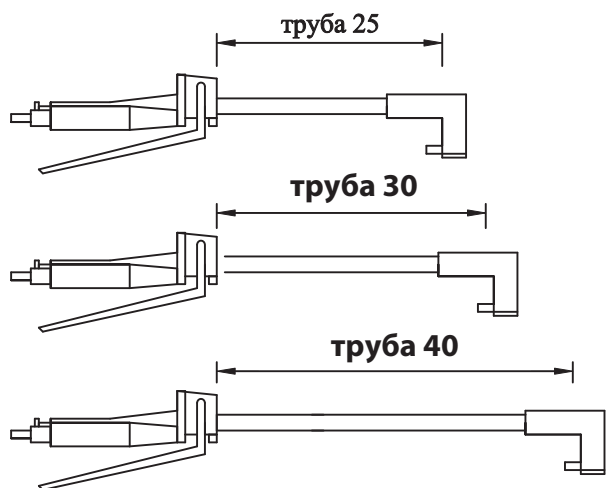

РУЧНЫЕ РАСПЫЛИТЕЛЬНЫЕ ПИСТОЛЕТЫ МОД. 080 РАЗМЕРЫ УДЛИНИТЕЛЬНОЙ ТРУБКИ

также для труб типа
«Америка»
ПО ОДНОЙ ЦЕНЕ

ДЛИНА ТРУБЫ ОТ 25 СМ ДО 40 СМ:
ПО ОДНОЙ ЦЕНЕ

ДЛИНА ТРУБЫ ВЫШЕ 40 СМ:
ДОПОЛНИТЕЛЬНАЯ ПРОПОРЦИОНАЛЬНАЯ
(СМОТРЕТЬ ПРАЙС-ЛИСТ)